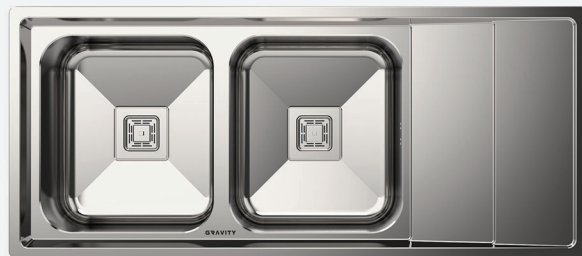

GS-704

Built_in | size : 116x50.5 cm