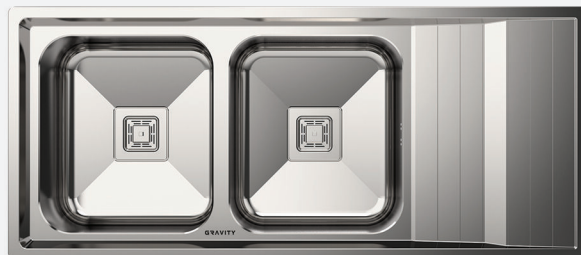

GS-706

Built_in | size : 116x50.5 cm