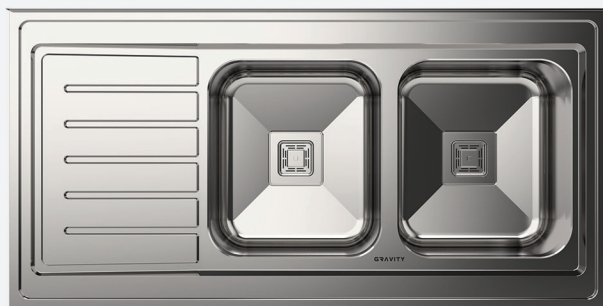

GS-732 Counter top | size : 120x60 cm