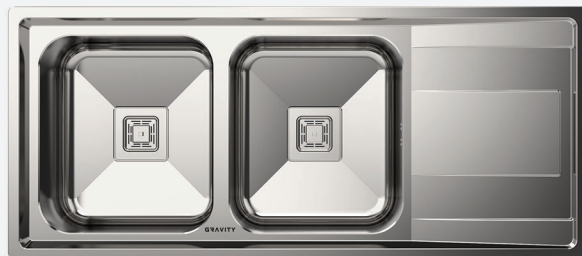

GS-702

Built_in | size : 116x50.5 cm