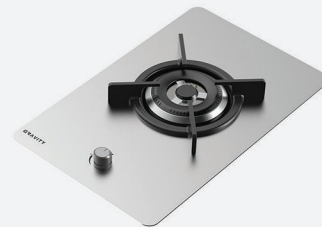

G-401

size : 32x51 cm