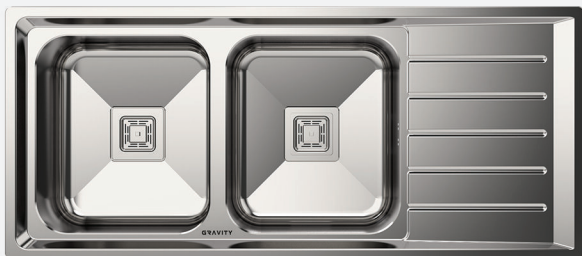

GS-701

Built_in | size : 116x50.5 cm