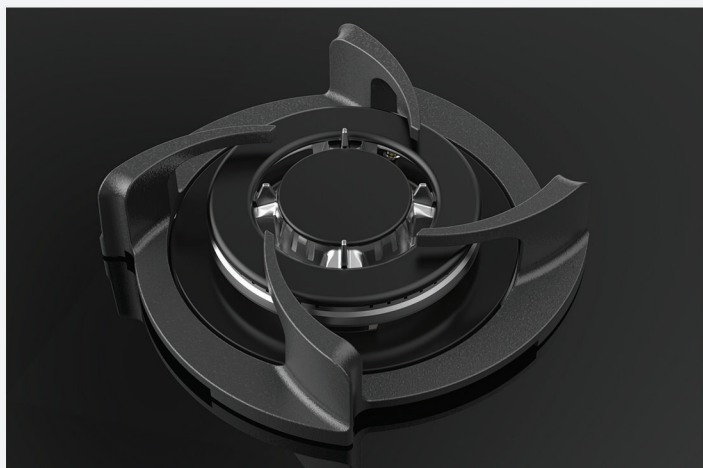

G-831

size : 88x52 cm

G-832

size : 88x52 cm

G-833

size : 88x52 cm

G-834

size : 88x52 cm

G-835

size : 88x52 cm

هود مخفی گرویتی

بدنه ورق ضخیم | فن ست توربو چهار دور سوپرسایلنت پوسته فلز | سنسور بو و دما | محافظ حرارتی
فیلتر آلومینیومی سه لایه قابل شستشو | نمایشگر لمسی | روشنایی LED | ترموگارد | ریموت کنترل