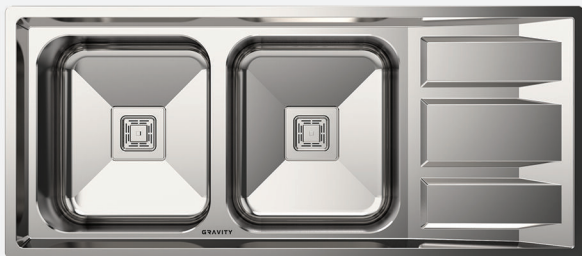

GS-703

Built_in | size : 116x50.5 cm