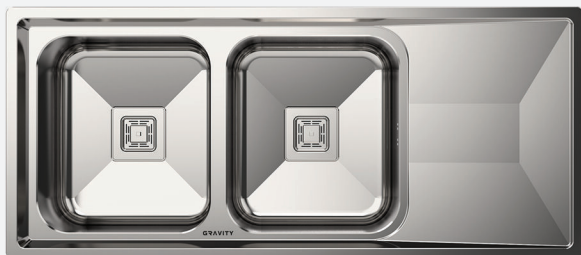

GS-705

Built_in | size : 116x50.5 cm