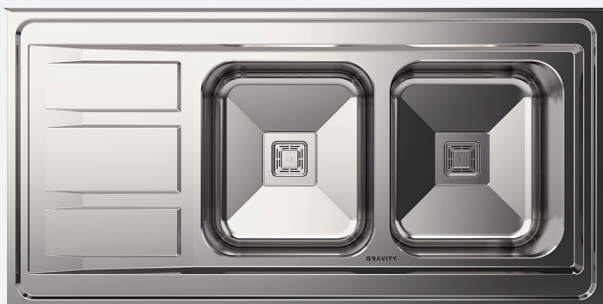

GS-730 Counter top | size : 120x60 cm