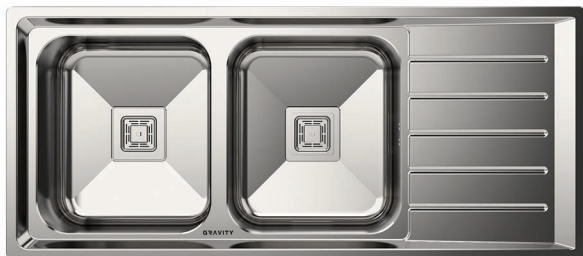

GRAVITY

GS-701

Built_in | size : 116x50.5 cm