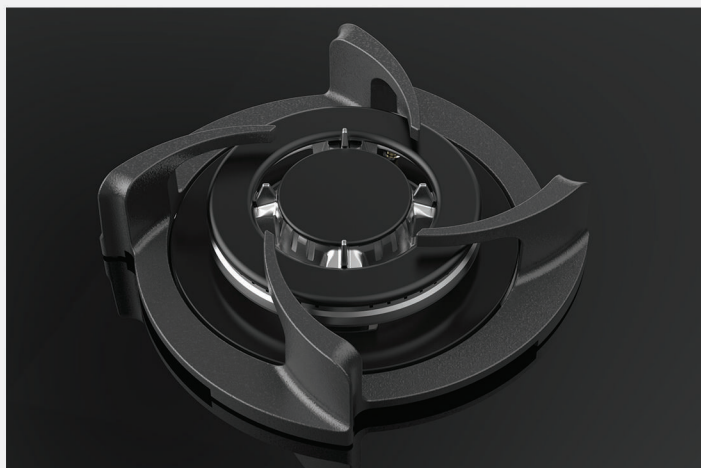

G-835

size : 88x52 cm