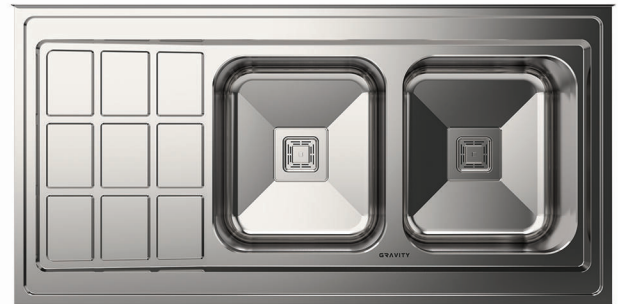

# GRAVITY

GS-730  Counter top | size : 120x60 cm

GS-731  Counter top | size : 120x60 cm

GS-732  Counter top | size : 120x60 cm

GS-733  Counter top | size : 120x60 cm

**GRAVITY**